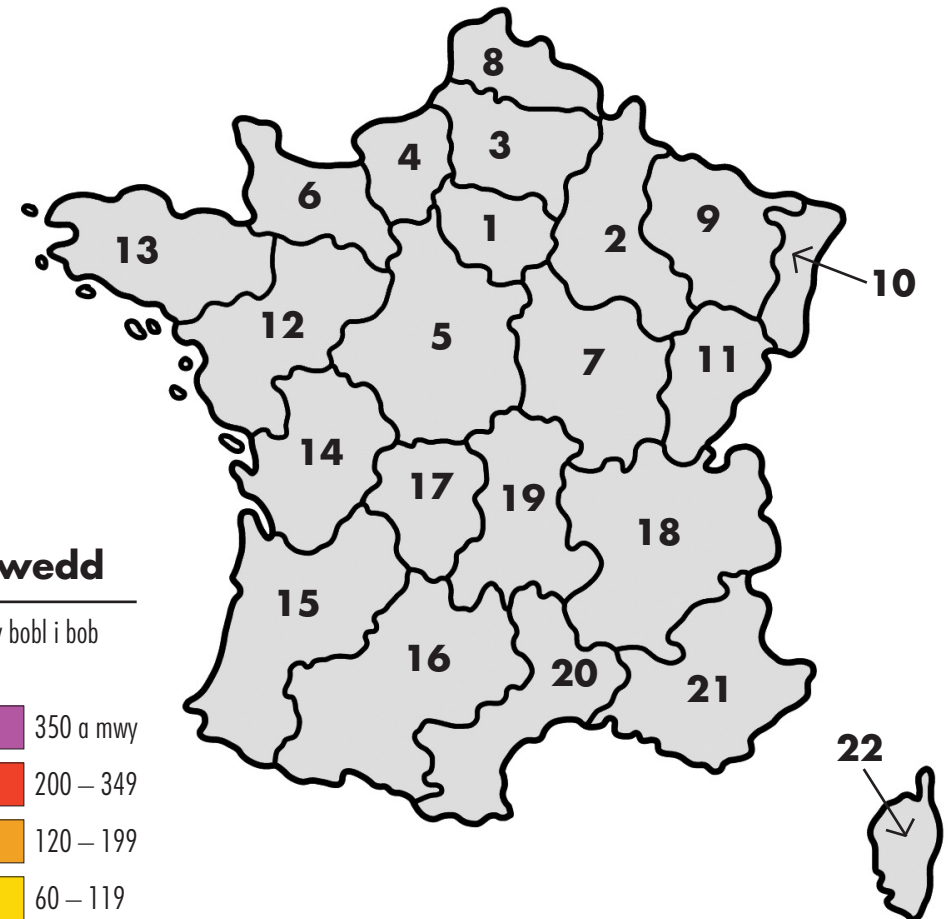

Dwysedd poblogaeth Ffrainc

	Enw'r rhanbarth	Dwysedd poblogaeth pobl/km sg
1		911
2	Champagne-Ardennes	52
3	Picardie	96
4	Haute-Normandie	145
5	Centre	62
6	Bass-Normadie	81
7	Bourgogne	51
8		322
9	Lorraine	98
10		210
11	Franche-Compté	69
12	Pays de la Loire	100
13		107
14	Poitou-Charentes	64
15		70
16	Midi-Pyrénées	56
17	Limousin	42
18	Rhône-Alpes	129
19		50
20	Languedoc-Roussillon	84
21	Provene-Alpes-Côte d'Azur	143
22		30

Mae'r map isod yn dangos 22 rhanbarth Ffrainc. Mae rhai ohonynt yn boblog ac eraill nad ydynt yn boblog o gwbl.

Yn y tabl hwn, fe welwch enwau'r rhanbarthau. llenwch y bylchau, gan ddefnyddio'r enwau canlynol:

- Corse Île de France Aquitaine
 Alsace Nord-Pas-de-Calais Auvergne Bretagne

Allwedd

nifer y bobl i bob
km sg

22 Rhanbarth Ffrainc

KMach 2022

22 Rhanbarth Ffrainc

KMach 2022