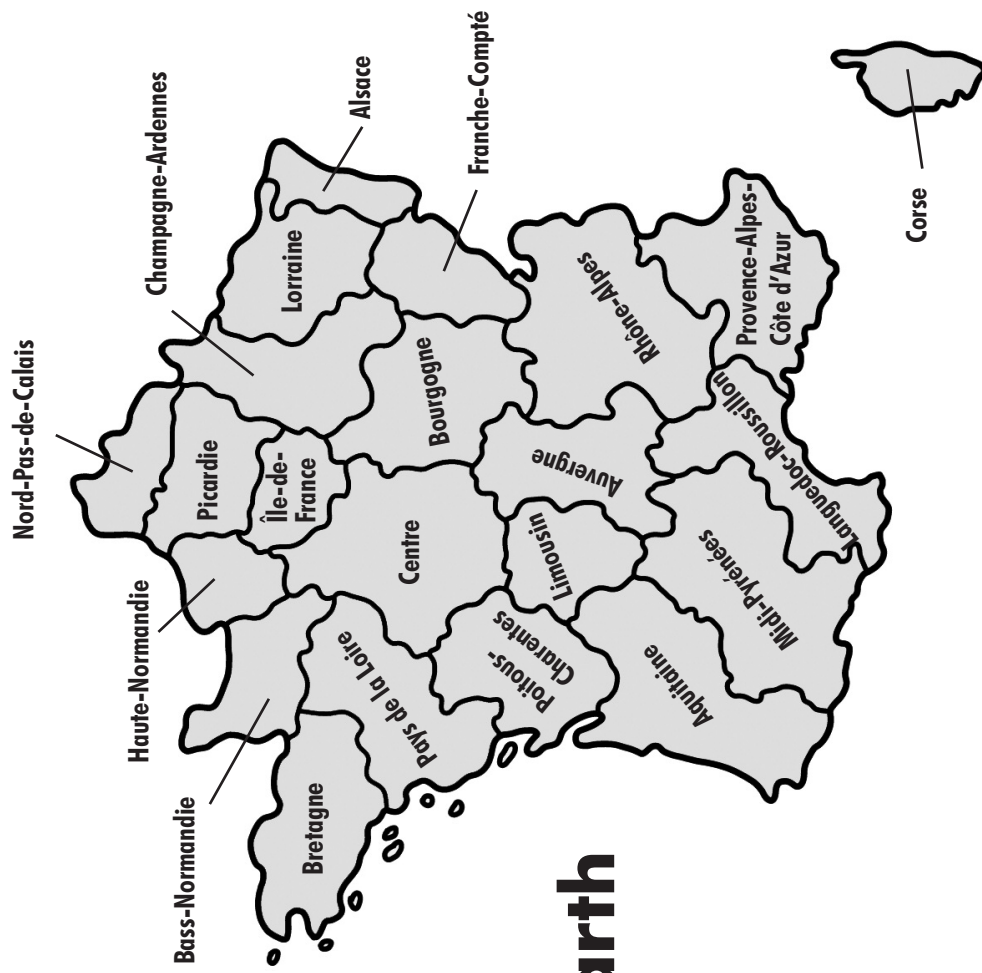

Mae'r map isod yn dangos 22 rhanbarth Ffrainc. Mae rhai ohonynt yn boblog ac eraill nad ydynt yn boblog o gwbl.

Yn y tabl hwn, fe welwch enwau'r rhanbarthau. llenwch y bylchau, gan ddefnyddio'r enwau canlynol:

- Corse Île de France Aquitaine
 Alsace Nord-Pas-de-Calais Auvergne Bretagne

Allwedd

nifer y bobl i bob
km sg

22 Rhanbarth Ffrainc

KMach 2022

22 Rhanbarth Ffrainc

KMach 2022