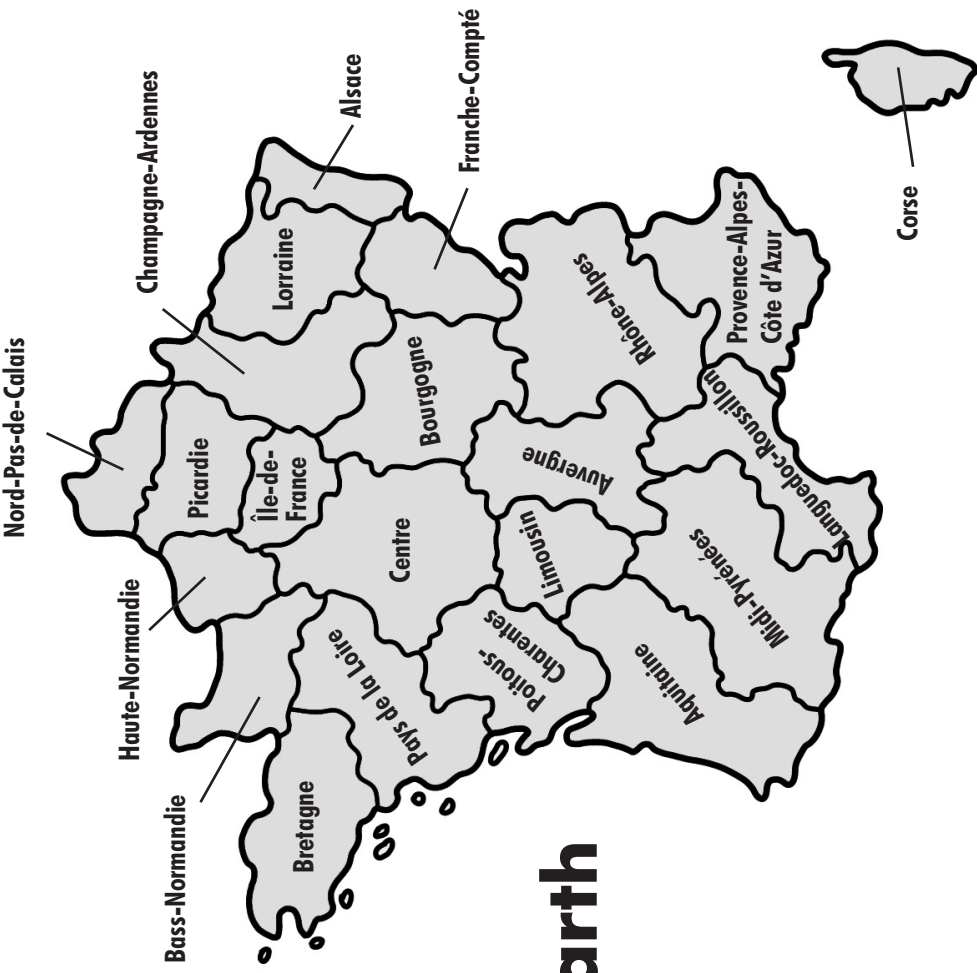

Mae'r map isod yn dangos 22 rhanbarth Ffrainc. Mae rhai ohonynt yn boblog ac eraill nad ydynt yn boblog o gwbl.

Yn y tabl hwn, fe welwch enwau'r rhanbarthau. llenwch y bylchau, gan ddefnyddio'r enwau canlynol:

- Corse Île de France Aquitaine
 Alsace Nord-Pas-de-Calais Auvergne Bretagne

Allwedd

nifer y bobl i bob
km sg

22 Rhanbarth Ffrainc

KMach 2022

22 Rhanbarth Ffrainc

KMach 2022